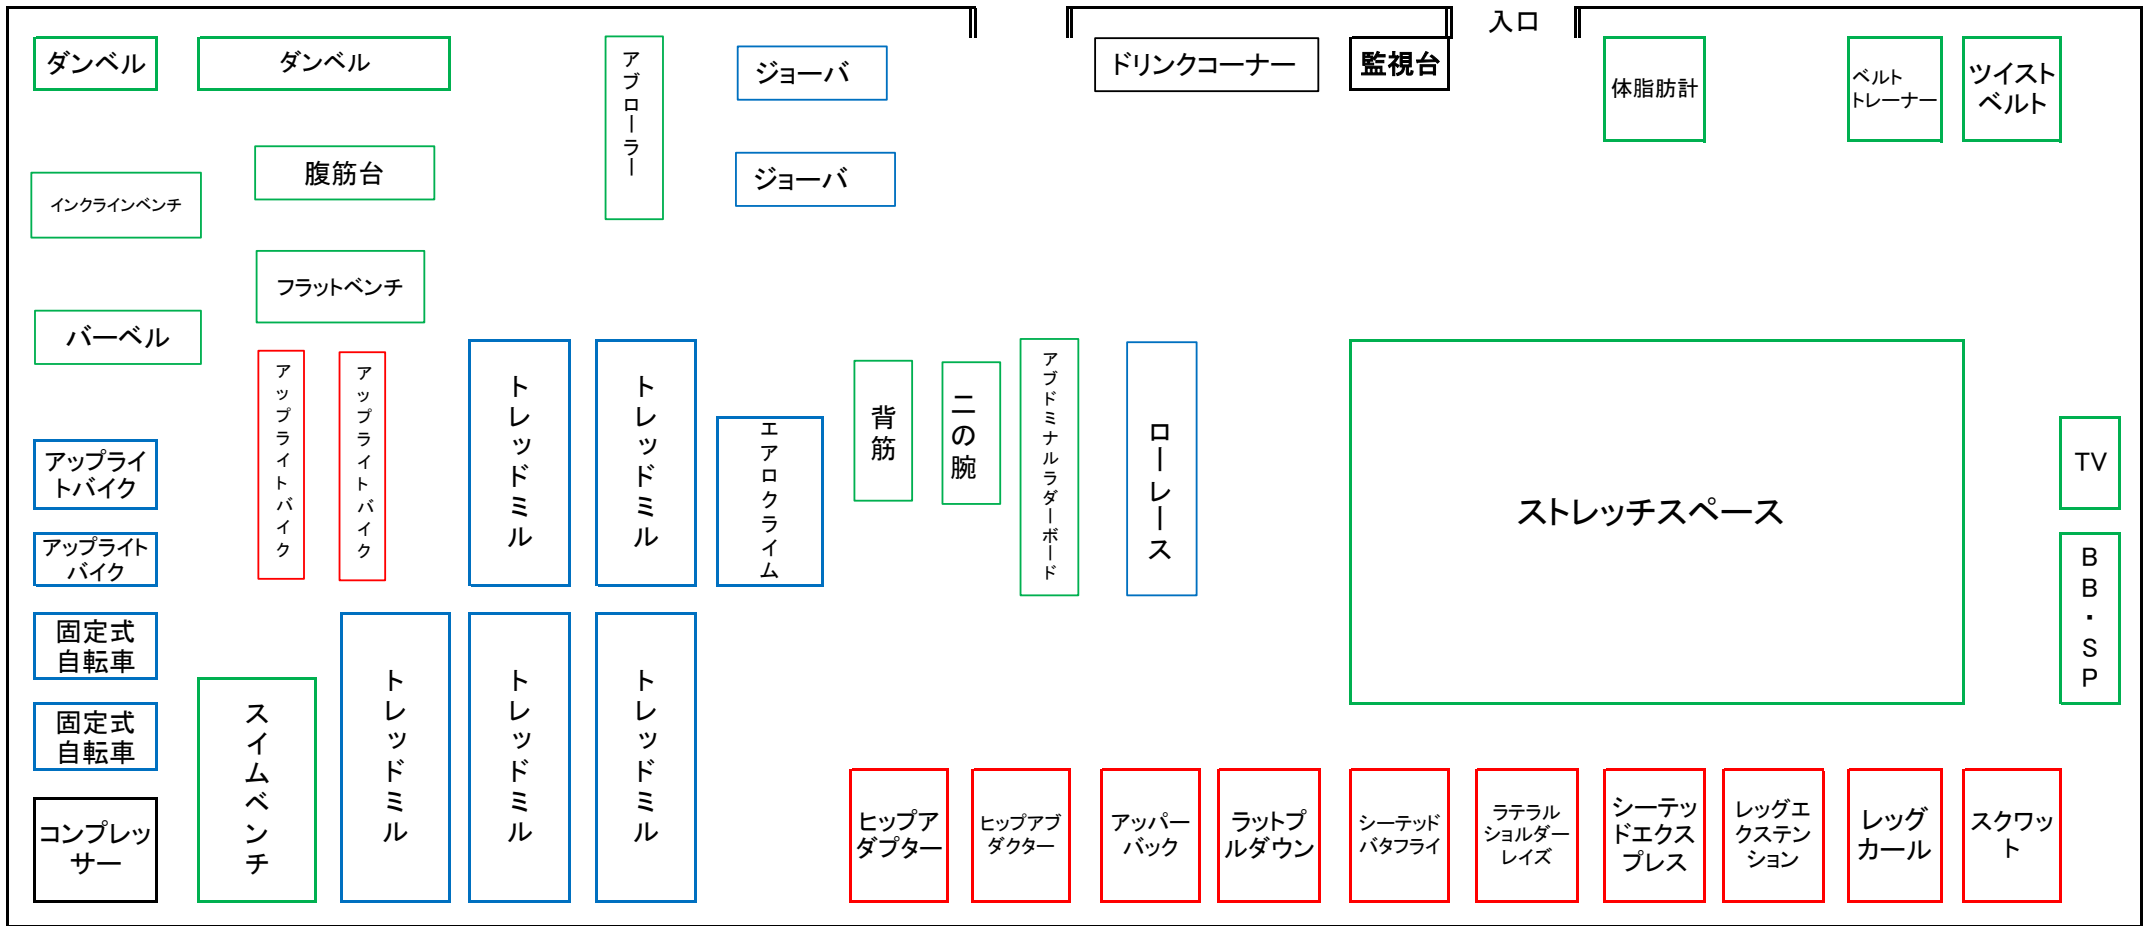

県立水泳場トレーニング室

赤枠→無酸素運動

青枠→有酸素運動

緑枠→その他